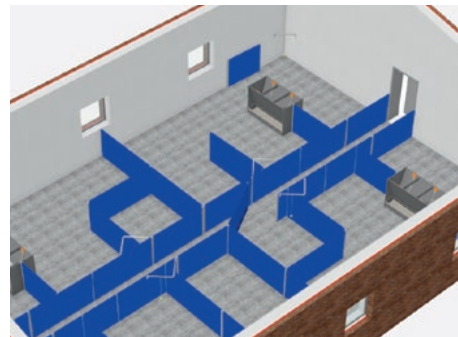

Более четкое структурное разделение боксов на зоны дает отдельным особям возможность уединиться, тем самым способствуя росту комфорта условий их содержания и привнося спокойствие в группы.

Секция дорастивания поросят с тупиковым проходом и кормоавтоматами, установленными в перегородку

Пластиковые профили Big Dutchman состоят из сплошных профильных панелей толщиной 35 мм, высота которых варьируется (500, 600, 750 и 1000 мм). Профили оптимально завершают конструкцию бокса, обеспечивая идеальные условия гигиены. Их длина определяется индивидуально – согласно указанным в заказе данным. Нарезка профилей возможна и на месте. В зависимости от системы вентиляции и пожеланий заказчика эту конструкцию можно завершить одной или несколькими оцинкованными трубами 1", устанавливаемыми поверх профиля – на стойки, при помощи трубного адаптера.