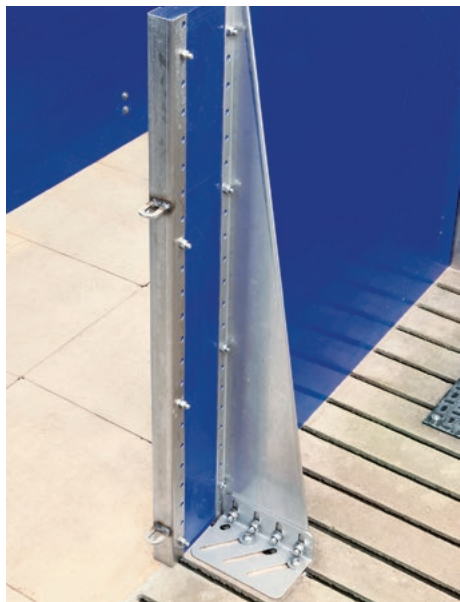

Усилительные стойки и бетонные блоки – гаранты конструкционной прочности

Усилительная стойка

В зависимости от размера бокса целесообразным может оказаться использование специальных усилительных стоек или бетонных блоков. Оба элемента придают конструкции бокса

дополнительную прочность и могут быть использованы, например, на групповом содержании свиноматок или при содержании откормочных животных большими группами.