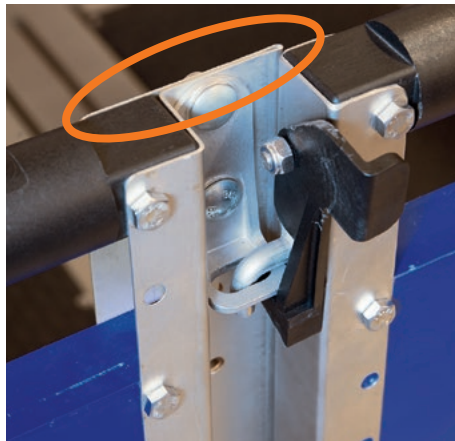

Усилительная стойка на дверном участке