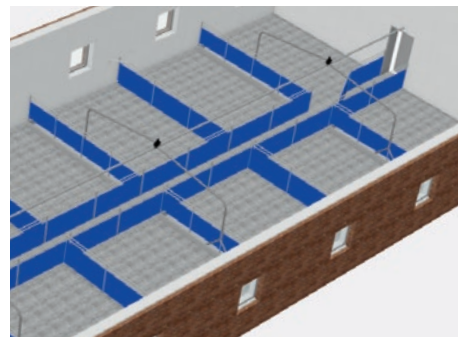

Боксы для откорма с отдельными дверцами и системой жидкого кормления

Пластмассовый профиль – удобен в сборке, допускает варианты конструкции, гигиеничен и прочен

Пластиковые профили Big Dutchman состоят из сплошных профильных панелей толщиной 35 мм, высота которых варьируется (500, 600, 750 и 1000 мм). Профили оптимально завершают конструкцию бокса, обеспечивая идеальные условия гигиены. Их длина определяется индивидуально – согласно указанным в заказе данным. Нарезка профилей возможна и на месте. В зависимости от системы вентиляции и пожеланий заказчика эту конструкцию можно завершить одной или несколькими оцинкованными трубами 1", устанавливаемыми поверх профиля – на стойки, при помощи трубного адаптера.

Легко реализуемы проекты с профилями высотой 800, 1000 или 1100 мм либо смешанные варианты.