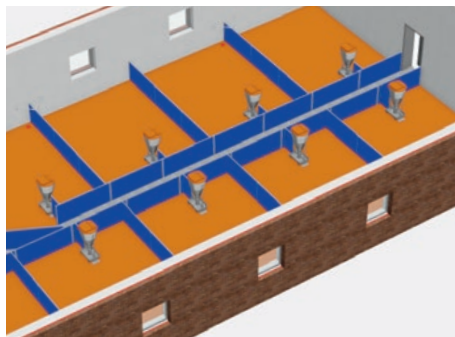

Боксы для дорастивания поросят с кормоавтоматами, размещенными в боксах