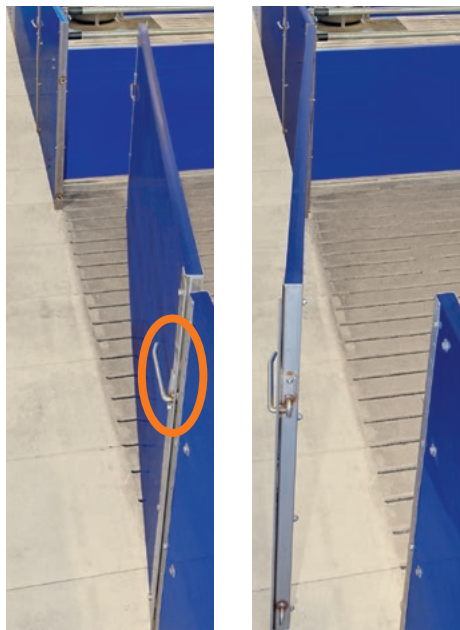

Раздельная дверца – дверца открывается как вовнутрь, так и в проход (опция)