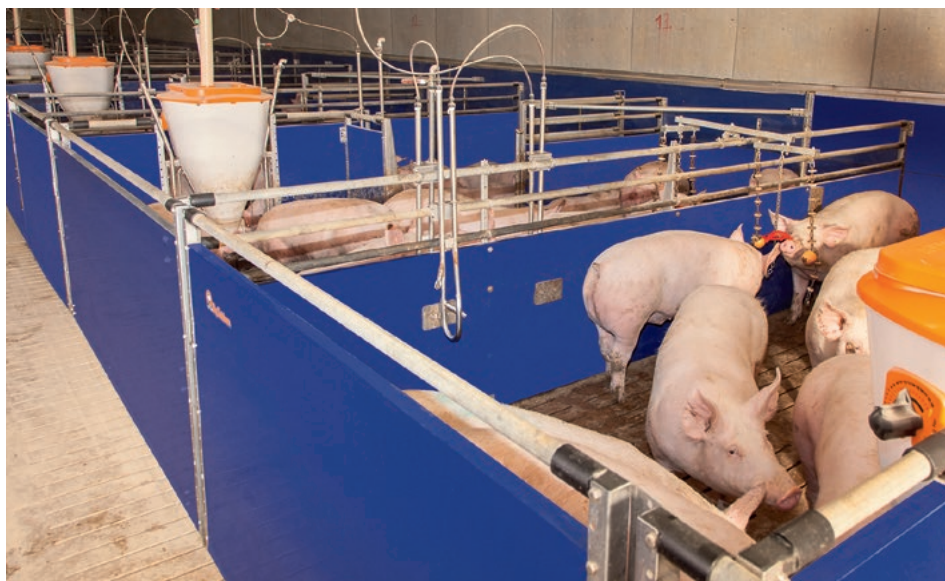

Инновационные системы содержания для вашего хозяйства

Наряду с кормораздаточными установками компания Big Dutchman предлагает различные системы содержания – легко чистящиеся и отвечающие биологическим потребностям животных, как для репродукторов и откормочников, так и для площадок дорастивания поросят.

Система модульных конструкций

позволяет гибко монтировать боксы необходимой конструкции и размера, причем независимо от строительных особенностей и размеров животного-водческого помещения. Системы содержания нашей компании состоят из:

- ✓ пластмассовых профилей из ПВХ синего либо серого цвета;
- ✓ распорок для перегородок, стоек и уси-

- лительных стоек из нержавеющей стали;
- ✓ бетонных блоков;
- ✓ различных дверец с системой блокировки.

Просим вас проконсультироваться у наших специалистов для подборки оборудования, оптимально соответствующего требованиям и особенностям вашего хозяйства.

Системы содержания для поросят и откормочников

Комплектация системы содержания определяется пожеланиями заказчика. Так, при кормлении поросят сухим кормом возможен монтаж кормоавтоматов непосредственно в самом боксе либо в перегородке бокса. Если ширина секций в сторону прохода превышает 3 метра, как в откормочниках, так и на площадках для дорастивания поросят целесообразен монтаж отдельной дверцы, облегчающей заселение и выселение животных.

Более четкое структурное разделение боксов на зоны дает отдельным особям возможность уединиться, тем самым способствуя росту комфорта условий их содержания и привнося спокойствие в группы.

Пластмассовый профиль – удобен в сборке, допускает варианты конструкции, гигиеничен и прочен