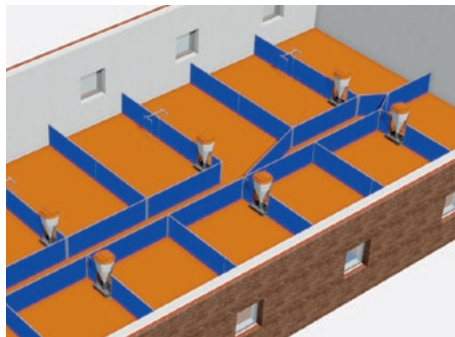

Более четкое структурное разделение боксов на зоны дает отдельным особям возможность уединиться, тем самым способствуя росту комфорта условий их содержания и привнося спокойствие в группы.

Секция дорастивания поросят с тупиковым проходом и кормоавтоматами, установленными в перегородку

Пластиковые профили Big Dutchman состоят из сплошных профильных панелей толщиной 35 мм, высота которых варьируется (500, 600, 750 и 1000 мм). Профили оптимально завершают конструкцию бокса, обеспечивая идеальные условия гигиены. Их длина определяется индивидуально – согласно указанным в заказе данным. Нарезка профилей возможна и на месте. В зависимости от системы вентиляции и пожеланий заказчика эту конструкцию можно завершить одной или несколькими оцинкованными трубами 1", устанавливаемыми поверх профиля – на стойки, при помощи трубного адаптера.

Специальные торцевые крышки (опция) гарантируют гладкую поверхность и герметичность конструкции → высокий статус гигиены

Преимущества систем содержания Big Dutchman

- ✓ высота сплошных перегородок варьируется, что может иметь важное значение в связи с работой системы вентиляции;
- ✓ дверной фиксатор для обслуживания одной рукой → комфортность обслуживания;
- ✓ возможность монтажа собственными силами за счет небольшого кол-ва простых деталей;
- ✓ применение прочных материалов, например, нержавеющей стали и пластмассы на участке с животными → долгий срок службы;
- ✓ незначительный объем перевозок;
- ✓ основательная чистка за счет гладких сплошных поверхностей → улучшенный статус гигиены в помещении;
- ✓ пригодность систем для всех форм содержания животных.