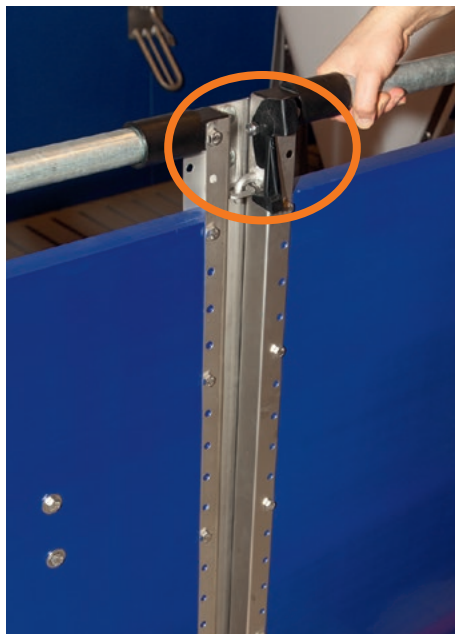

Пластиковые профили Big Dutchman состоят из сплошных профильных панелей толщиной 35 мм, высота которых варьируется (500, 600, 750 и 1000 мм). Профили оптимально завершают конструкцию бокса, обеспечивая идеальные условия гигиены. Их длина определяется индивидуально – согласно указанным в заказе данным. Нарезка профилей возможна и на месте. В зависимости от системы вентиляции и пожеланий заказчика эту конструкцию можно завершить одной или несколькими оцинкованными трубами 1", устанавливаемыми поверх профиля – на стойки, при помощи трубного адаптера.

дополнительную прочность и могут быть использованы, например, на групповом содержании свиноматок или при содержании откормочных животных большими группами.

Усилительная стойка на дверном участке

Бетонный блок для боксов, рассчитанных на содержание животных группами

Раздельная дверца и фиксатор для обслуживания одной рукой – облегчают открытие/закрытие бокса

С установкой раздельной дверцы удобно выселять и заселять животных в первую очередь при содержании относительно большими группами, поскольку отпадает необходимость использовать всю перегородку в качестве дверцы. Как вариант дверца может открываться с одной стороны наружу – в проход, а с другой стороны вовнутрь бокса.