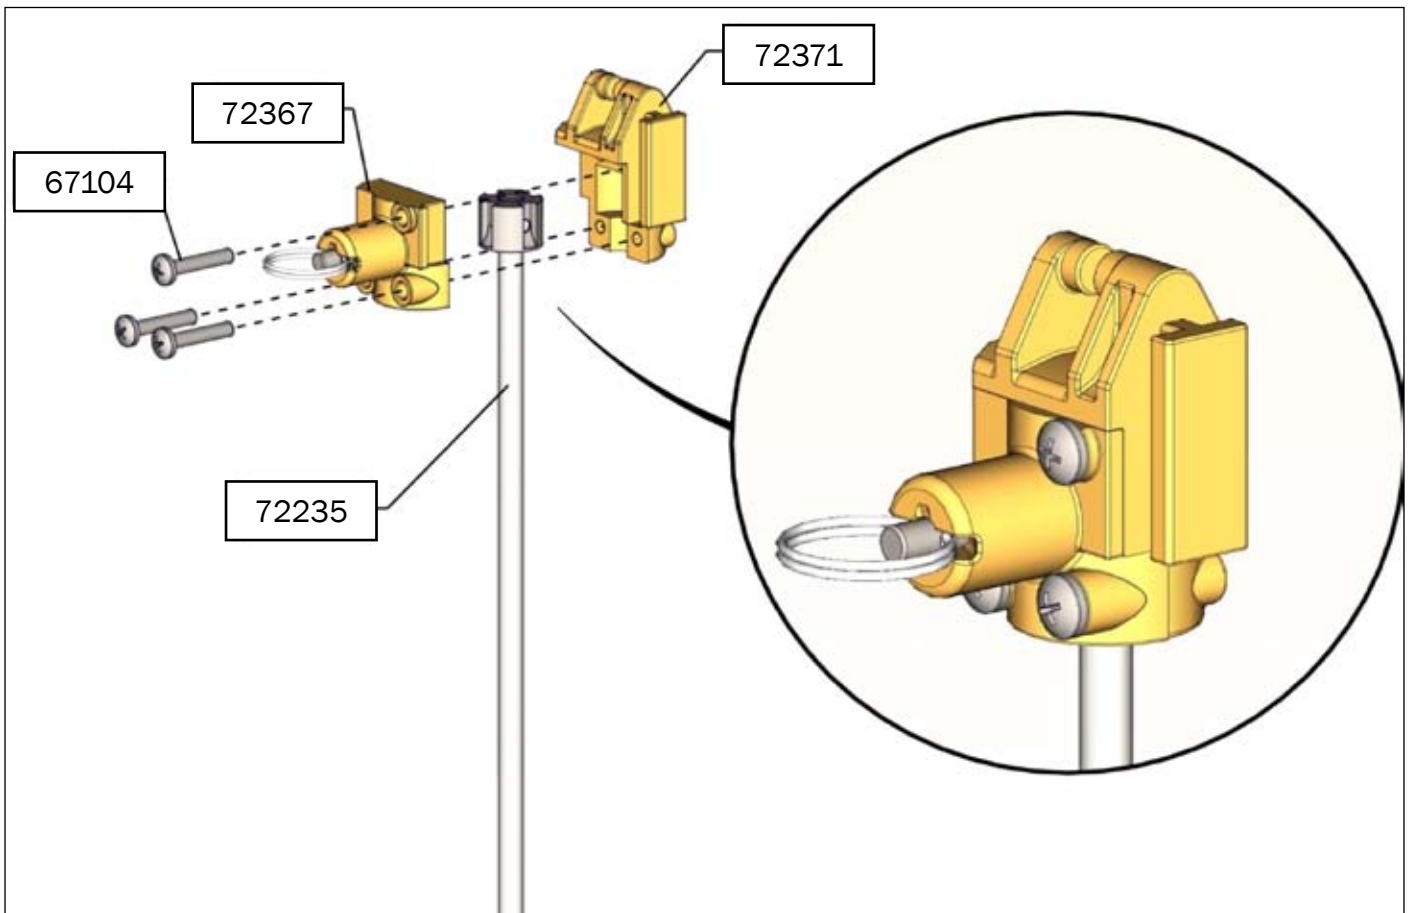

Fax +45 9711 9677

www.acofunki.com

FUNKI

DANISH DESIGN | GERMAN QUALITY | GLOBAL EXPERIENCE

TUBE-O-MAT® VI+ / ДОРАЩИВАНИЕ ИЛИ ДОРАЩИВАНИЕ-ОТКОРМ ИЛИ ОТКОРМ

1 шт. Арт. № 71007

ИЛИ

1 шт. Арт. № 71008